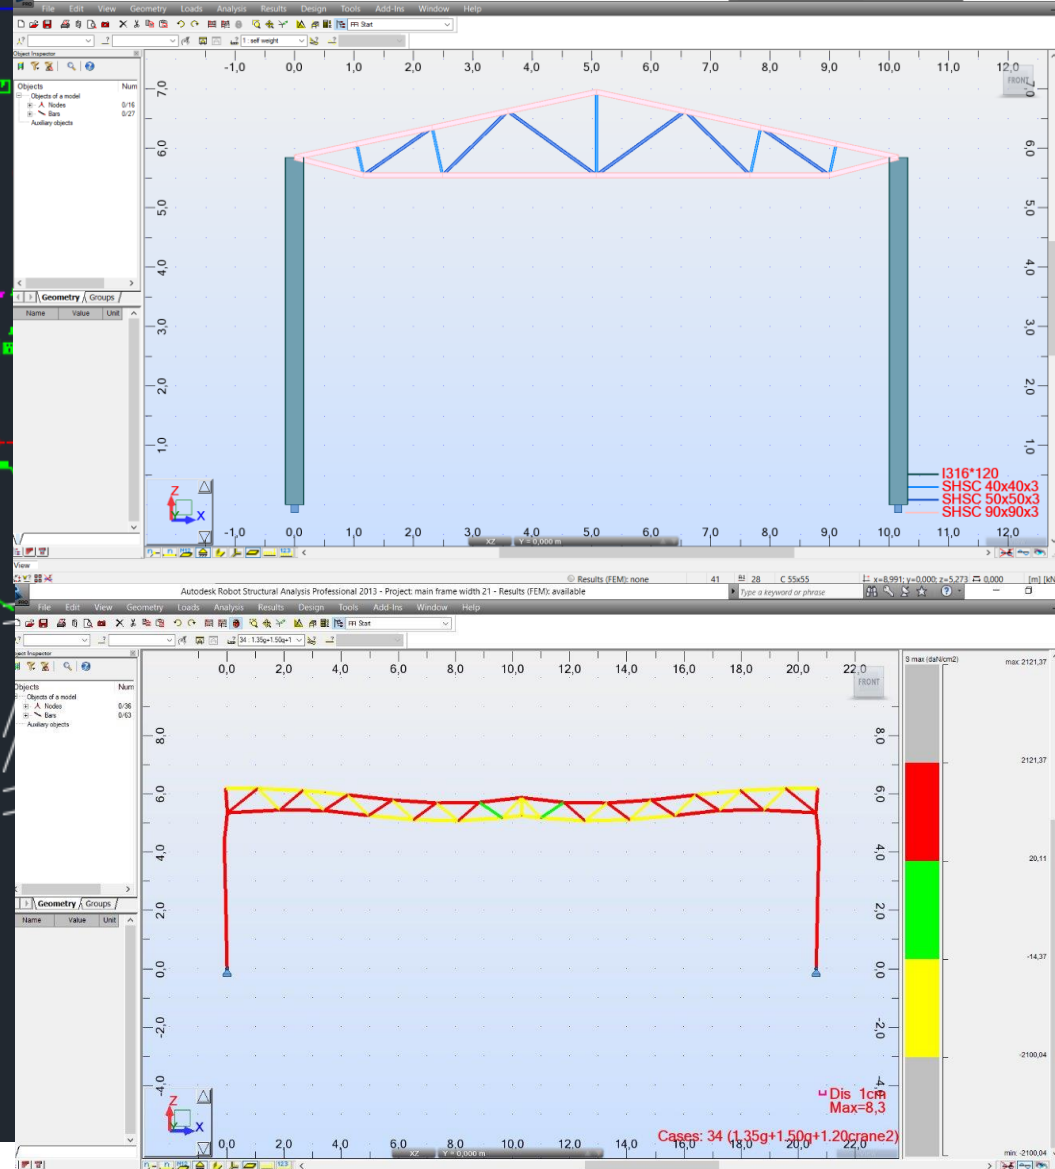

Aeroportul Craiova terminal nou (litere volumetrice)

Mega Image Pipera

METROPOLIS CENTER București

**ADIZ DESIGN
CONSTRUCT**

Hanul Gabroveni

**ADIZ DESIGN
CONSTRUCT**

Tiriac Collection Otopeni

America House București